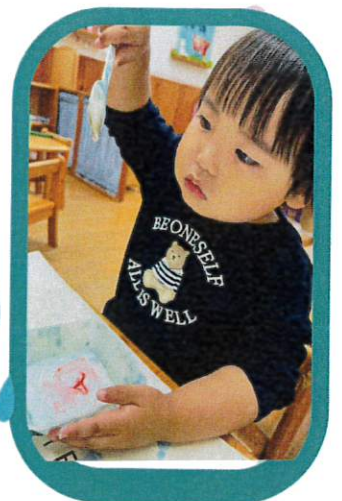

かたくり粉と水を混ぜてスライムを作りました★

ヨーグルトみたい？ 😞

スプーンから落ちるかな...？

好きな色を選んで
色を付けたよ♪
食紅です♪

スプーンでまぜまぜー♪

どんな色になるかなあ 😊

かたくり粉

スライムで

遊んだよ★

5/13 かもめルーム

おててでも
触ってみよう！

とろーり ✨
わああ伸びるぞ

みてみて！
こんなに なっちゃった 😊

混ぜたらどんな色になるか、
どんな感触が興味津々で
楽しんでいました★

お家でもお話聞いてみてください♪